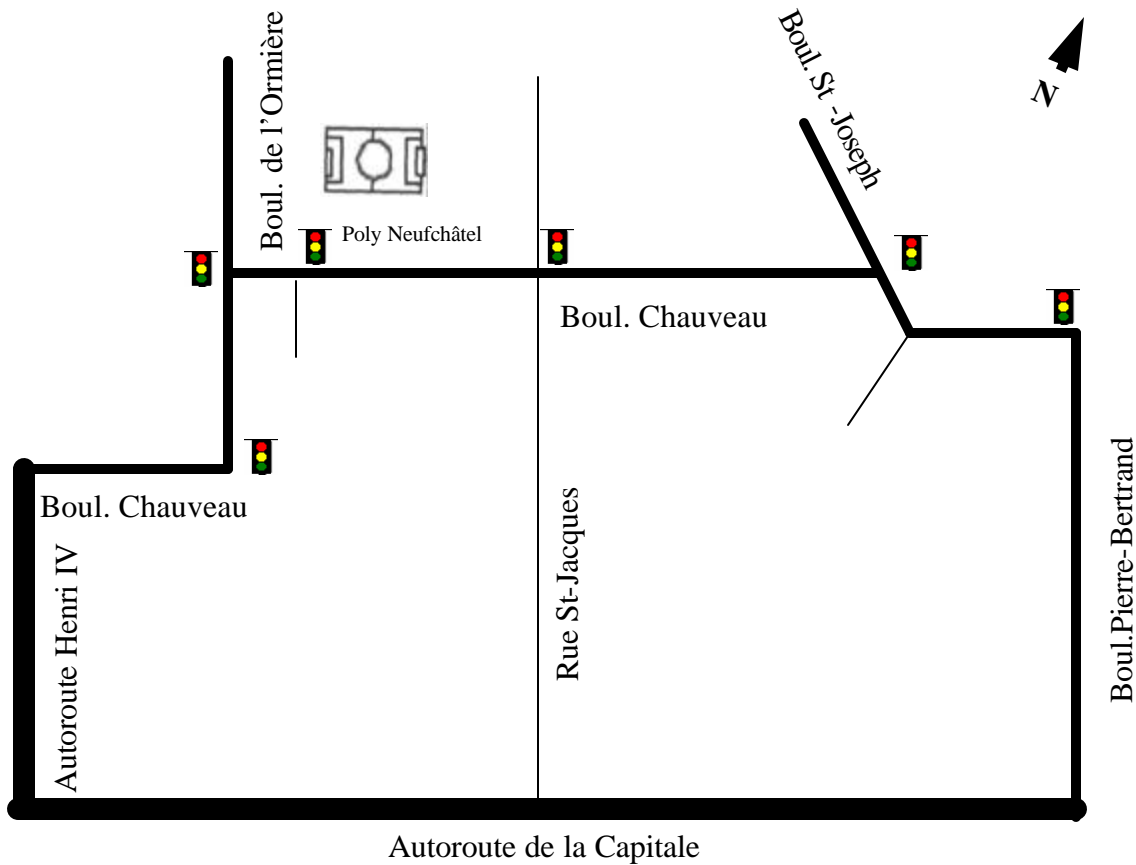

Polyvalente de Neufchâtel (Québec)

Itinéraire

- **Polyvalente Neufchâtel:** Prendre l'Autoroute Henri IV direction Nord jusqu'à la sortie boul. Chauveau. Tournez à droite sur le Boul. Chauveau jusqu'au boul. de l'Ornière. Tournez à gauche sur le Boul. de l'Ornière jusqu'au Boul. Chauveau. Tournez à droite sur le Boul. Chauveau jusqu'au premier feu de circulation. La polyvalente sera sur votre gauche. En face de l'Aréna Michel-Labadie à Québec.