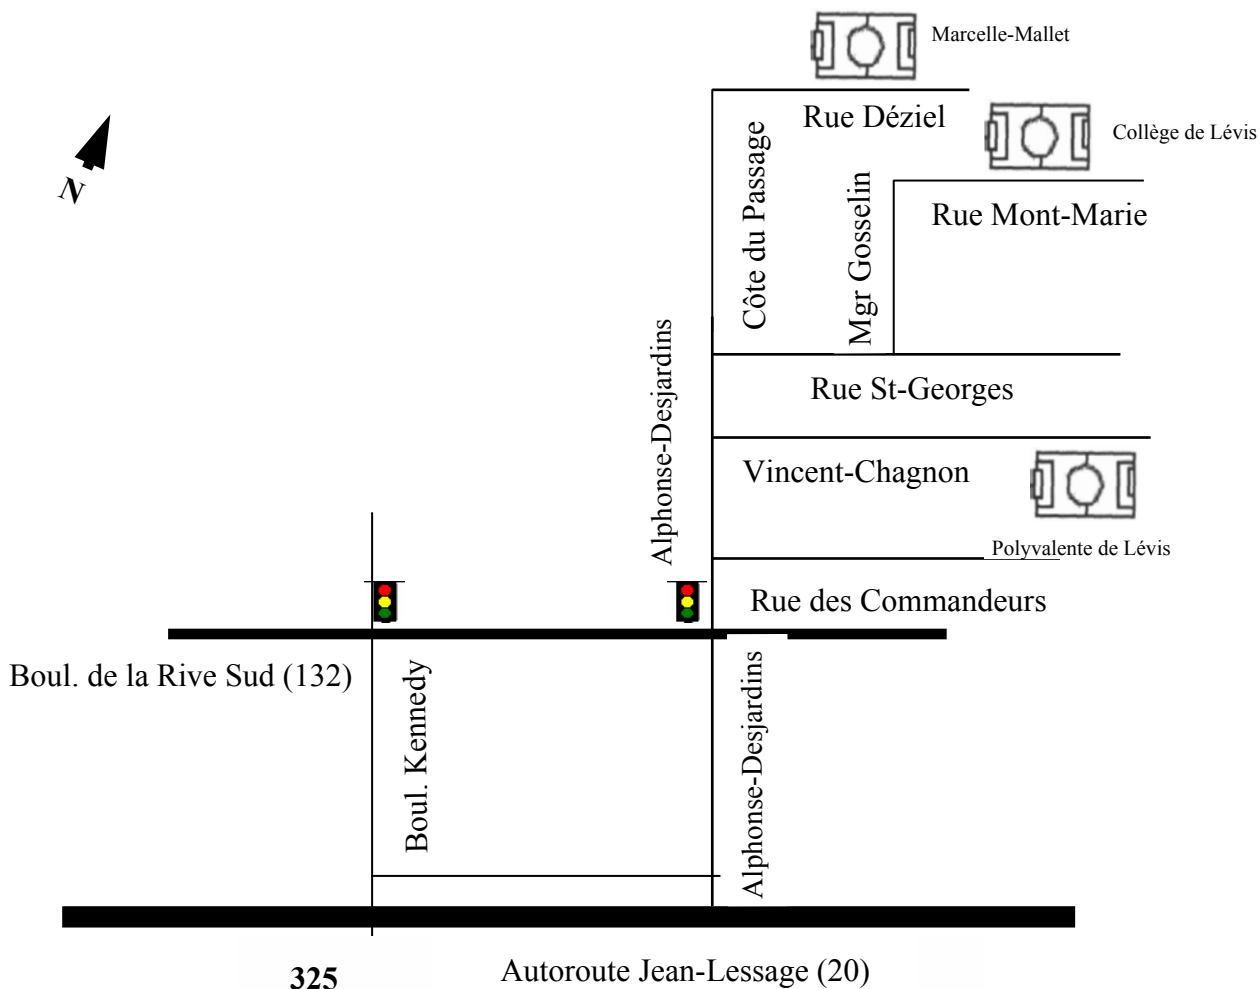

Collège de Lévis, Marcelle-Mallet et Polyvalente de Lévis

Itinéraire

Prendre l'Autoroute Jean-Lessage (20) direction Est jusqu'à la sortie Lévis Centre-ville #325. Prendre la route Kennedy direction Nord jusqu'au Boul. de la Rive Sud. Tournez à droite sur le boul. de la Rive Sud jusqu'à la rue Alphonse-Desjardins.

- **Polyvalente de Lévis:** Tournez à gauche sur la rue Alphonse Desjardins jusqu'à la rue Vincent-Gagnon. Tournez à droite sur la rue Vincent-Chagnon. Pour l'accès aux gymnases, vous entrez par la rue Vincent-Chagnon.
- **École Marcelle-Mallet:** Tournez à gauche sur la rue Alphonse-Desjardins qui devient la Côte du Passage jusqu'à la rue Deziel. Tournez à droite sur la rue Deziel et l'école sera sur votre gauche.
- **Collège de Lévis:** Continuez direction Nord sur la rue Alphonse-Desjardins. Tournez à droite rue St-Georges puis à gauche sur Mgr Gosselin et enfin sur à droite sur la rue Mont-Marie. L'école est sur votre gauche