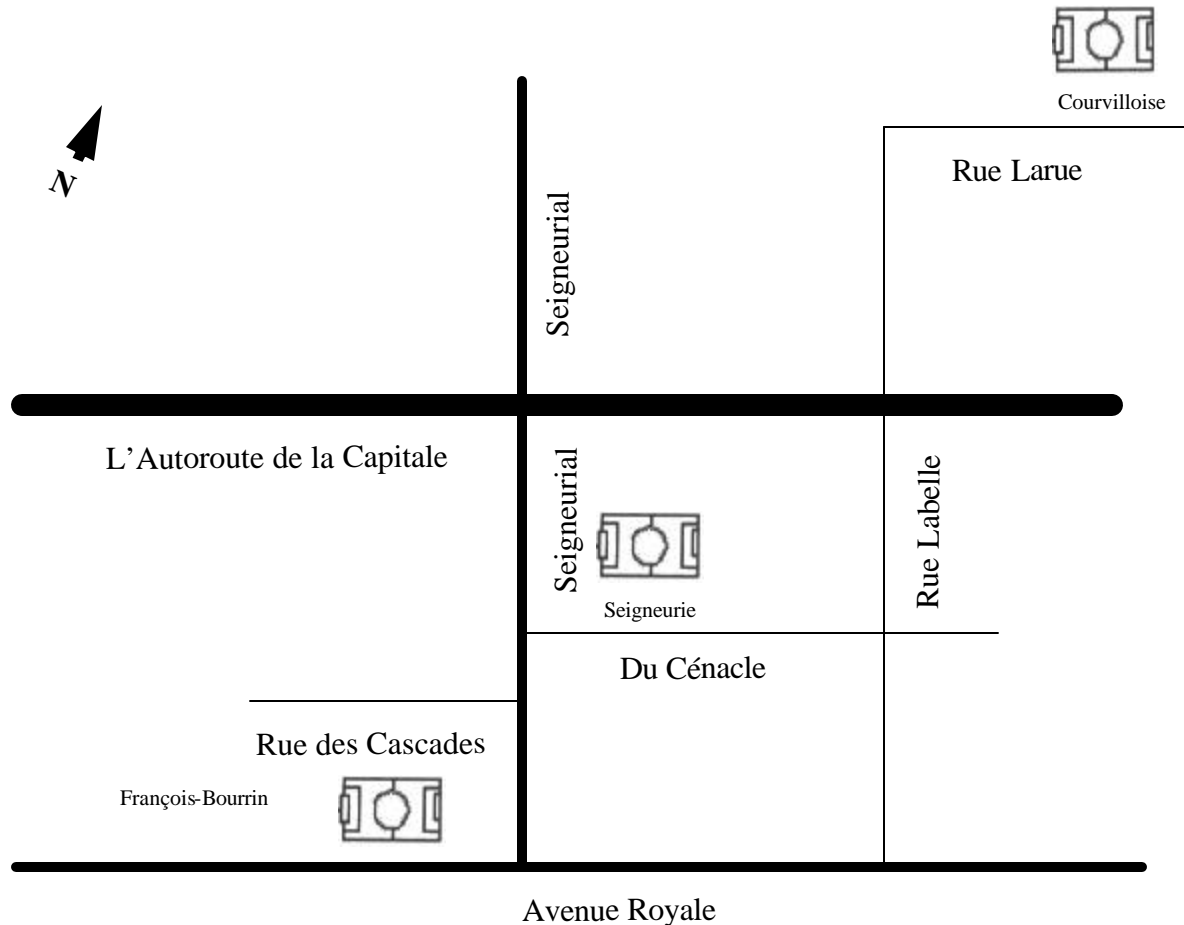

# François-Bourrin, La Courvilloise, La Seigneurie (Beauport)

## Itinéraire

- **Polyvalente La Courvilloise:** Prendre l'Autoroute de la Capitale, sortie 321, rue Labelle. Tournez à gauche sur la rue Labelle jusqu'à la rue Larue. Tournez à droite sur la rue Larue et l'école secondaire la Courvilloise sera sur votre gauche.
- **Polyvalente La Seigneurie:** Prendre l'autoroute de la Capitale jusqu'à la sortie 320 Seigneurial. Prendre la rue Seigneurial, direction sud jusqu'à la rue du Cénacle. Tournez à Gauche sur la rue du Cénacle et l'école sera sur votre gauche.
- **École François-Bourrin:** Prendre l'autoroute de la Capitale jusqu'à la sortie 320 Seigneurial. Prendre la rue Seigneurial, direction sud jusqu'à la rue des Cascades. Tournez à droite sur la rue des Cascades et l'école sera sur votre gauche.