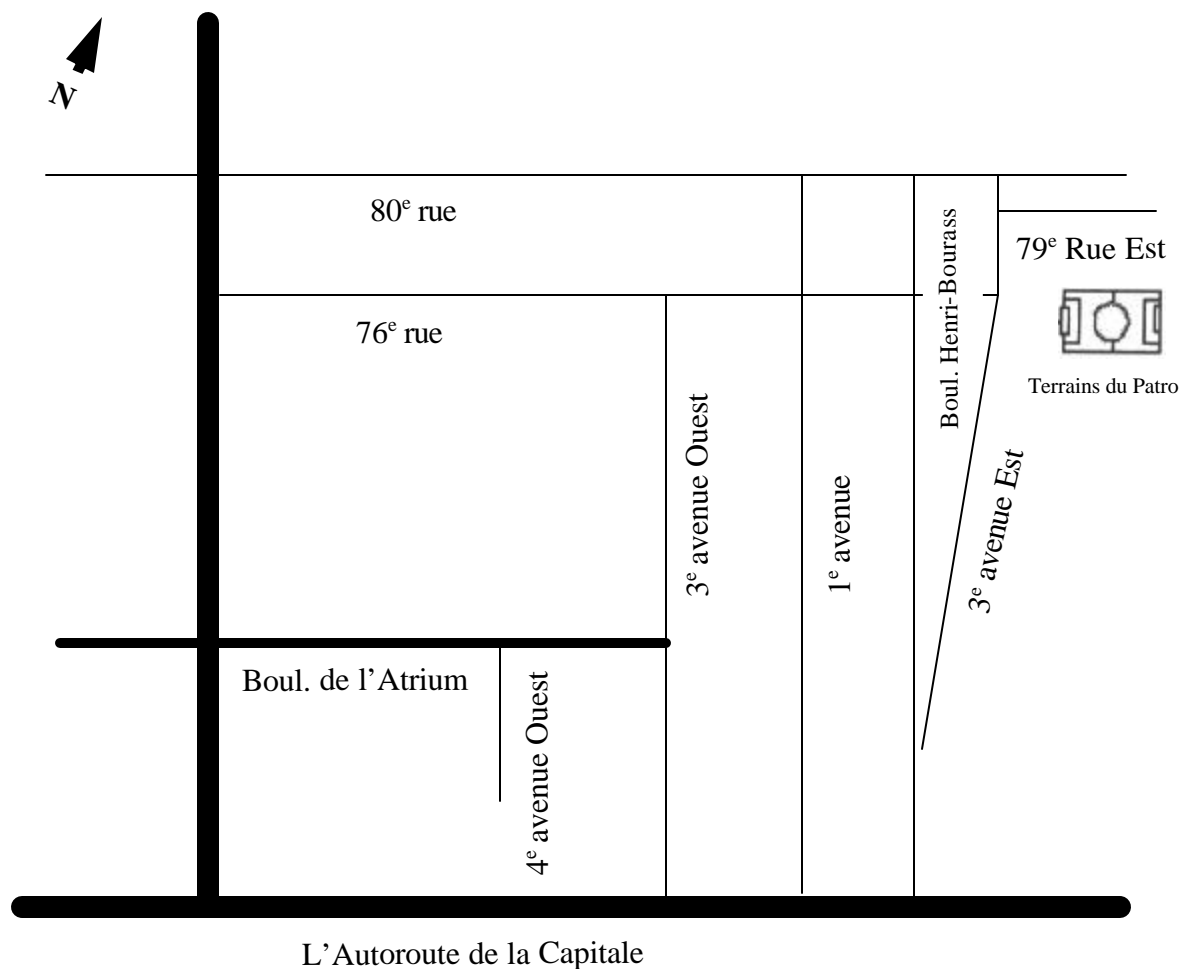

François-Borgias (Patro de Charlesbourg) (Charlesbourg)

Itinéraire

- **Gymnase François-Borgia:** Prendre l'Autoroute Laurentienne (73) direction Nord jusqu'à la sortie 80° rue. Continuez sur la 76° rue jusqu'à la 3° avenue Est. Tournez à gauche sur la 3° avenue Est. Le gymnase est situé dans le Patro de Charlesbourg.