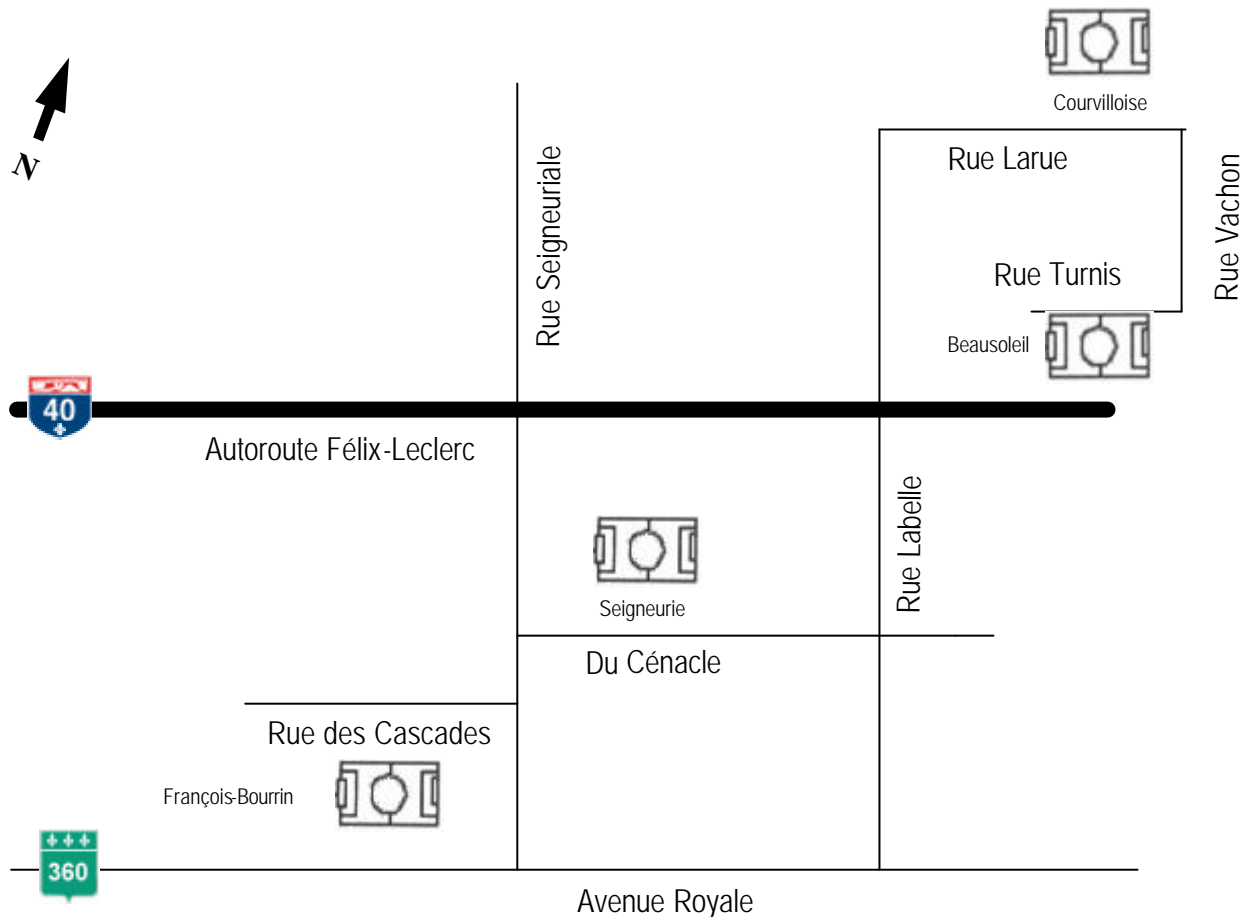

# École Beausoleil, François-Bourrin, La Courvilloise, La Seigneurie

## Arrondissement Beauport (Beauport)

### Itinéraire

- **École Beausoleil:** Prendre l'Autoroute Félix-Leclerc (40) sortie #321, rue Labelle. Tournez à gauche sur la rue Labelle jusqu'à la rue Larue. Tournez à droite sur la rue Larue jusqu'à la rue Vachon. Tournez à droite sur la rue Vachon et tournez à droite sur Tunis. Le stationnement de l'école Beausoleil est à votre gauche.
- **Polyvalente La Courvilloise:** Prendre l'Autoroute de la Capitale (40) sortie #321, rue Labelle. Tournez à gauche sur la rue Labelle jusqu'à la rue Larue. Tournez à droite sur la rue Larue et l'école secondaire la Courvilloise sera sur votre gauche.
- **Polyvalente La Seigneurie:** Prendre l'autoroute de la Capitale (40) jusqu'à la sortie #320 Seigneurial. Prendre la rue Seigneurial, direction sud jusqu'à la rue du Cénacle. Tournez à Gauche sur la rue du Cénacle et l'école sera sur votre gauche.
- **École François-Bourrin:** Prendre l'autoroute de la Capitale (40) jusqu'à la sortie #320 Seigneurial. Prendre la rue Seigneurial, direction sud jusqu'à la rue des Cascades. Tournez à droite sur la rue du des Cascades et l'école sera sur votre gauche.