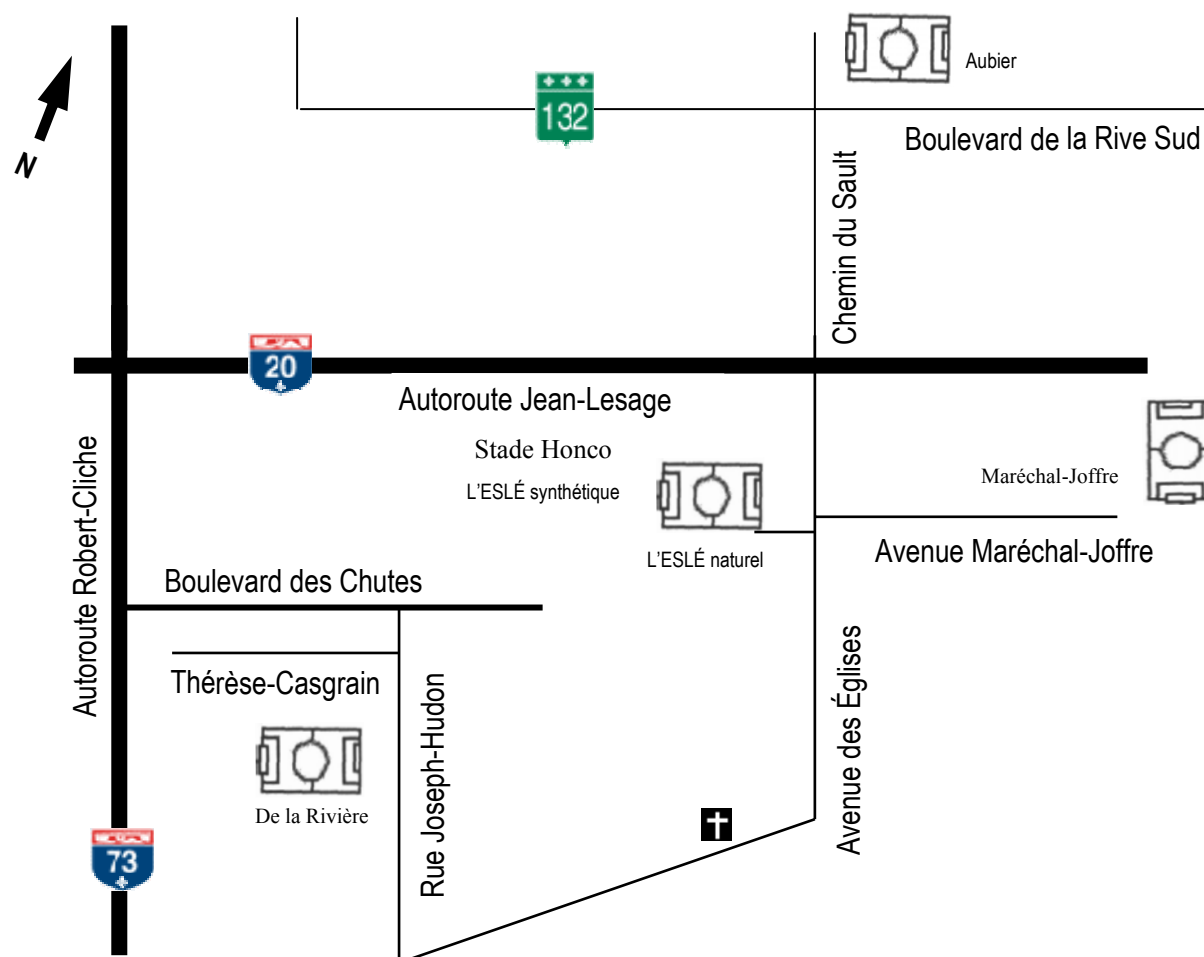

## Complexe Honco (École secondaire L'ESLÉ) Arrondissement Chutes-de-la-Chaudière-Est (Charny)

### Itinéraire

- **Stade Honco:** Prendre l'Autoroute Jean-Lesage (20) direction est jusqu'à la sortie 314-S, Charny. Prendre l'avenue des Églises direction Sud. Tournez à droite à la première lumière sur le boulevard du centre hospitalier (McDonald's). Au stop continuez et prenez la première rue à gauche après le stop pour l'entrée du Complexe Honco. Le terrain est situé à gauche, soit à côté de la polyvalente.
-