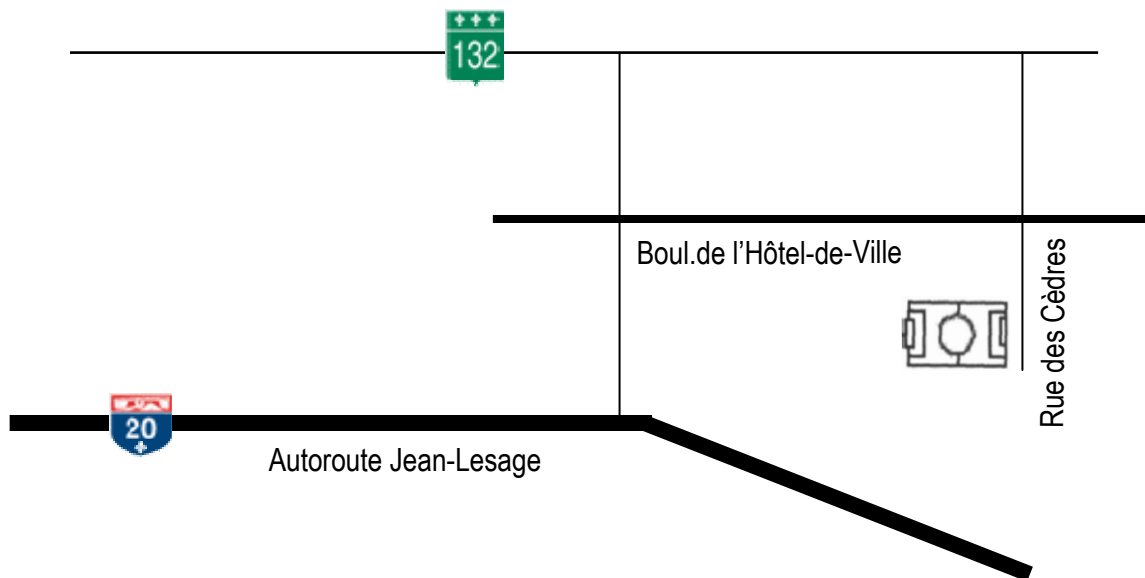

## Central RDL Rivière-du-Loup

### Itinéraire

- Prendre l'Autoroute Jean-Lesage (20) direction est jusqu'à la sortie #503 Centre-ville à Rivière-du-Loup ;
- Prendre le Boulevard de l'hôtel-de-Ville, direction est jusqu'au feu de circulation (Maxi)
- Tournez à droite sur la rue des Cèdres et le terrain est devant vous.